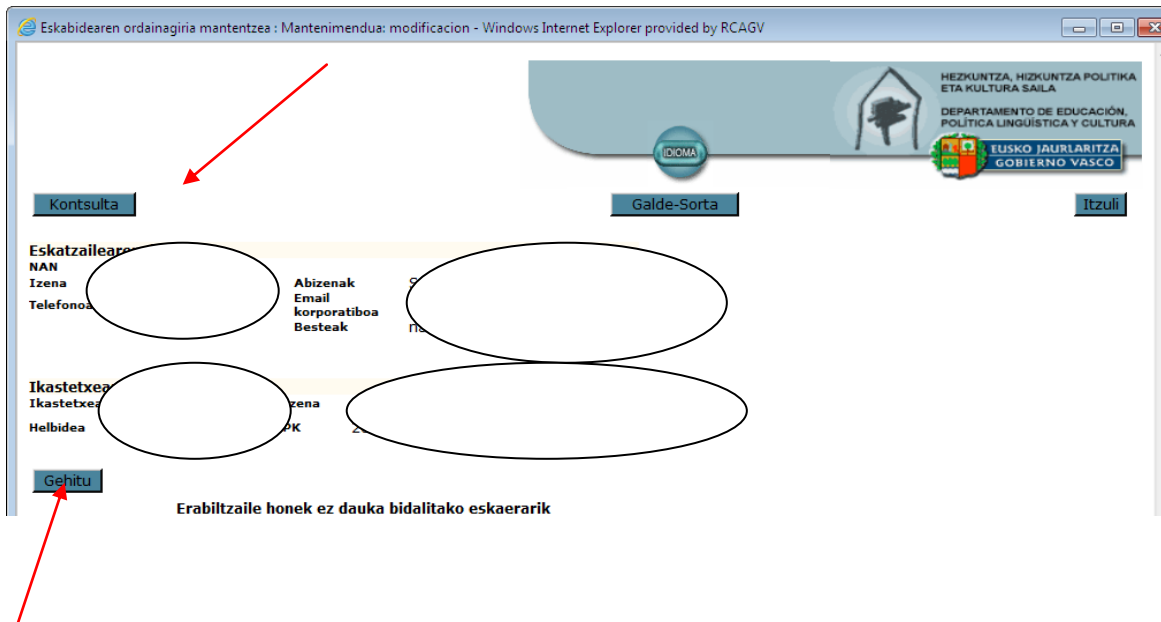

Komeni zaizue INTERNET EXPLORER erabiltzailea besteekin arazoak egoten direlako.

Sartu web honetan: <http://www.hezkuntza.ejgv.euskadi.net>

Klikatu irakaslegunea

Irakaslegunean sartzeko.

Ordezkapen izangaien birbaremia

(ez bazara gogoratzen, oduan eman pasahitza eskuratzea)

Ikastaroren bat eskatzeko eman **“eskaera aldatu”**. Eskatu bezain pronto eman **“gehitu”**:

Kodean ikastaroaren **kodea** jarri behar duzu, gero **iragazkia aplikatu**. Ikastaroaren kodea gordetzeko eman **“eskaera gorde”**